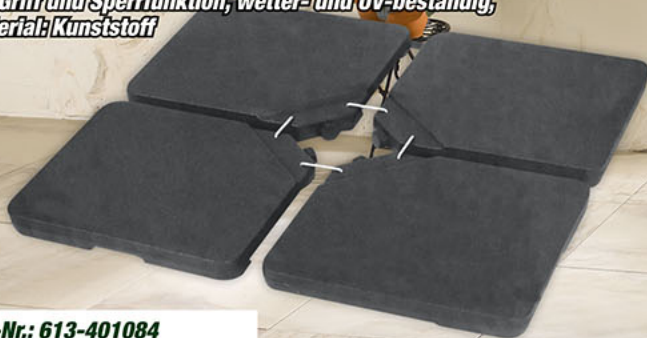

Containerbasis

Art.-Nr.: 613-400962

KYNAST **Schirmständer 4er-Set,**

befüllbar, Maße: 50 x 50 x 6 cm, Inhalt je Teil: 13,5 Liter,
mit Griff und Sperrfunktion, wetter- und UV-beständig,
Material: Kunststoff

Art.-Nr.: 613-401084

KYNAST Hängekorb

geeignet für Innen oder im geschützten Außenbereich, inklusive Sitzpolster, robustes Metallgestell, pulverbeschichtet, Korb aus Kunststoff Rattangeflecht, Kissen: Obermaterial & Füllung: 100% Polyester, Material: Metall, Polyrattan, Kunststoff, Maße ca.: Ø 95 x H 195 cm, Maße Korb ca.: T 64 x B 82 x H 110 cm, max. Belastung 120 kg