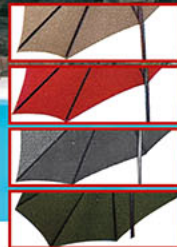

KYNAST **Aluminium Sonnenschirm**

Ø 3 Meter

mit Kurbel und Kippfunktion,
8 Metallrippen, Farben: blau, grün,
rot, grau oder taupe

Art.-Nr.: 613-401626

Art.-Nr.: 613-401627

Art.-Nr.: 613-401628

Art.-Nr.: 613-401629

Art.-Nr.: 613-401630